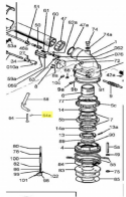

irripart 24

SIME Clip (30785)

0,44 €

* Preise inkl. gesetzlicher MwSt. zzgl. Versandkosten

Marke: SIME

Bestell-Nr.: 99058703

SIME Clip

passend für: