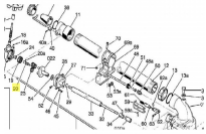

irripart 24

SIME Full sprocket (10595)

20,25 €

* Preise inkl. gesetzlicher MwSt. zzgl. Versandkosten

Marke: SIME

Bestell-Nr.: 99059501

SIME Full sprocket

passend für:
SIME Klicker