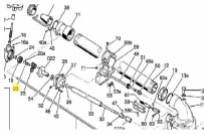

irripart 24

SIME Cams (30695)

1,72 €

* Preise inkl. gesetzlicher MwSt. zzgl. Versandkosten

Marke: SIME

Bestell-Nr.: 99059603

SIME Cams

passend für:
SIME Gemini