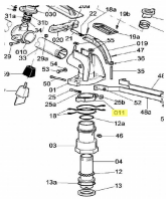

irripart 24

SIME Full brake (10226)

20,40 €

* Preise inkl. gesetzlicher MwSt. zzgl. Versandkosten

Marke: SIME

Bestell-Nr.: 99062201

SIME Full brake

passend für:
SIME Synkro