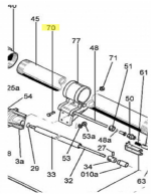

irripart 24

SIME Adjustment Screws Stroke (30426)

1,08 €

* Preise inkl. gesetzlicher MwSt. zzgl. Versandkosten

Marke: SIME

Bestell-Nr.: 99062403

SIME Adjustment Screws Stroke

passend für: