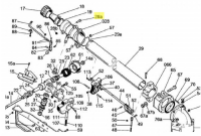

irripart 24

SIME Head Fixing Screws (30926)

1,20 €

* Preise inkl. gesetzlicher MwSt. zzgl. Versandkosten

Marke: SIME
Bestell-Nr.: 99062903

SIME Head Fixing Screws

passend für:
SIME Synkro
SIME Kronos
SIME Ranger