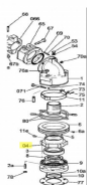

## SIME Flange + Brake / KRO-EXPL-REF (10536)

82,91 €

\* Preise inkl. gesetzlicher MwSt. zzgl. Versandkosten

Marke: SIME

Bestell-Nr.: 99063501