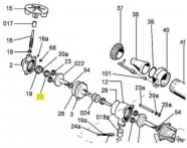

irripart 24

SIME Pin (30836)

12,60 €

* Preise inkl. gesetzlicher MwSt. zzgl. Versandkosten

Marke: SIME

Bestell-Nr.: 99063803

SIME Pin

passend für:
SIME Skipper