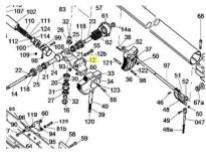

irripart **24**

SIME Full ARM support (10546)

126,00 €

* Preise inkl. gesetzlicher MwSt. zzgl. Versandkosten

Marke: SIME

Bestell-Nr.: 99064501

SIME Full ARM support

passend für: