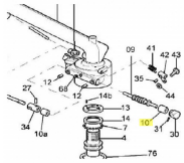

irripart **24**

SIME Bushing (30746)

4,20 €

* Preise inkl. gesetzlicher MwSt. zzgl. Versandkosten

Marke: SIME

Bestell-Nr.: 99064703

SIME Bushing

passend für:
SIME Skipper