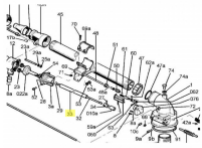

irripart 24

SIME Tube (20156)

6,20 €

* Preise inkl. gesetzlicher MwSt. zzgl. Versandkosten

Marke: SIME

Bestell-Nr.: 99065102

SIME Tube

passend für:
SIME Gemini