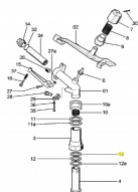

irripart 24

SIME Washer (30356)

0,72 €

* Preise inkl. gesetzlicher MwSt. zzgl. Versandkosten

Marke: SIME

Bestell-Nr.: 99065303

SIME Washer

passend für: