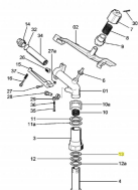

irripart **24**

SIME Washer (30356)

0,72 €

* Preise inkl. gesetzlicher MwSt. zzgl. Versandkosten

Marke: SIME

Bestell-Nr.: 99065303

SIME Washer

passend für: