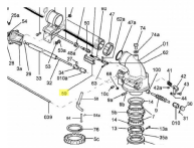

irripart **24**

SIME Fork complete (10366)

24,00 €

* Preise inkl. gesetzlicher MwSt. zzgl. Versandkosten

Marke: SIME
Bestell-Nr.: 99066301

SIME Fork complete

passend für:
SIME Mariner
SIME Klicker
SIME Climber
SIME Skipper