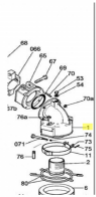

irripart **24**

SIME Connection Elbow (10576)

569,80 €

* Preise inkl. gesetzlicher MwSt. zzgl. Versandkosten

Marke: SIME

Bestell-Nr.: 99067501

SIME Connection Elbow

passend für:
SIME Kronos