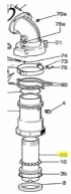

irripart 24

SIME Inner body (10186)

76,80 €

* Preise inkl. gesetzlicher MwSt. zzgl. Versandkosten

Marke: SIME

Bestell-Nr.: 99068101

SIME Inner body

passend für:
SIME Ranger
SIME Konkord

Sime Ersatzteilsuche leicht gemacht!

So geht's:

1. Öffnen Sie die Gesamt-Ersatzteilzeichnung von SIME. Die PDF-Datei finden Sie unter [□Dokumente \(1\)](#)"
2. Suchen Sie die gewünschten Ersatzteile aus der Zeichnung raus.
3. Geben Sie die Original SIME-Ersatzteilnummer in unser Suchfeld ein.
4. Klicken Sie auf Suche
5. Der gewünschte Ersatzteil wird Ihnen nun angezeigt.