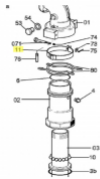

irripart **24**

SIME Adjustable brake (30986)

18,29 €

* Preise inkl. gesetzlicher MwSt. zzgl. Versandkosten

Marke: SIME

Bestell-Nr.: 99068903

Sime Ersatzteilsuche leicht gemacht!

So geht's:

1. Öffnen Sie die Gesamt-Ersatzteilzeichnung von SIME. Die PDF-Datei finden Sie unter [□Dokumente \(1\)](#)"
2. Suchen Sie die gewünschten Ersatzteile aus der Zeichnung raus.
3. Geben Sie die Original SIME-Ersatzteilnummer in unser Suchfeld ein.
4. Klicken Sie auf Suche
5. Der gewünschte Ersatzteil wird Ihnen nun angezeigt.