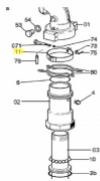

irripart **24**

SIME Adjustable brake (30986)

18,29 €

* Preise inkl. gesetzlicher MwSt. zzgl. Versandkosten

Marke: SIME

Bestell-Nr.: 99068903

Sime Ersatzteilsuche leicht gemacht!

So geht's:

1. Öffnen Sie die Gesamt-Ersatzteilzeichnung von SIME. Die PDF-Datei finden Sie unter [□Dokumente \(1\)](#)"
2. Suchen Sie die gewünschten Ersatzteile aus der Zeichnung raus.
3. Geben Sie die Original SIME-Ersatzteilnummer in unser Suchfeld ein.
4. Klicken Sie auf Suche
5. Der gewünschte Ersatzteil wird Ihnen nun angezeigt.