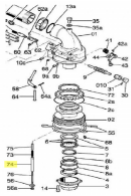

irripart 24

SIME Full release (10596)

17,80 €

* Preise inkl. gesetzlicher MwSt. zzgl. Versandkosten

Marke: SIME

Bestell-Nr.: 99069501

SIME Full release

passend für:
SIME Klicker