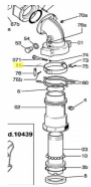

irripart **24**

SIME Adjustable brake (30896)

27,15 €

* Preise inkl. gesetzlicher MwSt. zzgl. Versandkosten

Marke: SIME

Bestell-Nr.: 99069803

SIME Adjustable brake

passend für:
SIME Konkord