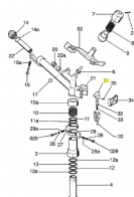

## SIME Swing lever (10107)

7,60 €

\* Preise inkl. gesetzlicher MwSt. zzgl. Versandkosten

Marke: SIME

Bestell-Nr.: 99070101