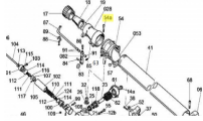

SIME Fixing screws for clamps M8x35 tcei (30617)

2,60 €

* Preise inkl. gesetzlicher MwSt. zzgl. Versandkosten

Marke: SIME

Bestell-Nr.: 99071603

SIME Fixing screws for clamps M8x35 tcei

passend für:

SIME Master
SIME Lancer

SIME Fixing screws for clamps M8x35 tcei

passend für:

SIME Master
SIME Lancer

Sime Ersatzteilsuche leicht gemacht!

So geht's:

1. Öffnen Sie die Gesamt-Ersatzteilzeichnung von SIME. Die PDF-Datei finden Sie unter [□Dokumente \(1\)](#)"
2. Suchen Sie die gewünschten Ersatzteile aus der Zeichnung raus.
3. Geben Sie die Original SIME-Ersatzteilnummer in unser Suchfeld ein.
4. Klicken Sie auf Suche
5. Der gewünschte Ersatzteil wird Ihnen nun angezeigt.