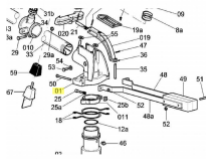

irripart **24**

SIME Full curve (10227)

99,27 €

* Preise inkl. gesetzlicher MwSt. zzgl. Versandkosten

Marke: SIME

Bestell-Nr.: 99072201

SIME Full curve

passend für:
SIME Synkro