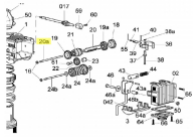

irripart 24

SIME Pin (20227)

4,60 €

* Preise inkl. gesetzlicher MwSt. zzgl. Versandkosten

Marke: SIME

Bestell-Nr.: 99072202

SIME Pin

passend für:
SIME Luxor