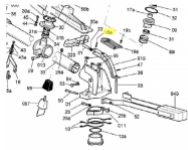

irripart 24

SIME Snap Lever plug (30937)

0,60 €

* Preise inkl. gesetzlicher MwSt. zzgl. Versandkosten

Marke: SIME

Bestell-Nr.: 99073903

SIME Snap Lever plug

passend für:
SIME Ranger