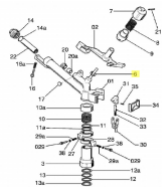

irripart **24**

SIME Washer (30347)

0,56 €

* Preise inkl. gesetzlicher MwSt. zzgl. Versandkosten

Marke: SIME

Bestell-Nr.: 99074303

SIME Washer

passend für:

SIME Kreisregner
SIME Sektorregner

Sime Ersatzteilsuche leicht gemacht!

So geht's:

1. Öffnen Sie die Gesamt-Ersatzteilzeichnung von SIME. Die PDF-Datei finden Sie unter [□Dokumente (1)](#)"
2. Suchen Sie die gewünschten Ersatzteile aus der Zeichnung raus.
3. Geben Sie die Original SIME-Ersatzteilnummer in unser Suchfeld ein.
4. Klicken Sie auf Suche
5. Der gewünschte Ersatzteil wird Ihnen nun angezeigt.

Falls Sie einen Ersatzteil nicht finden, können Sie diesen gerne bei uns anfragen!

Wer ist SIME?

Die Firma SIME gehört zu den führenden Herstellern von Großflächenregnern und Sprinkler. Der italienische Hersteller produziert seit 1950 Regner und Sprinkler in allen Größen und Formen.

Warum Sie einen SIME Regner kaufen sollten:

Die ausgezeichnete Qualität bzw. gute Verarbeitung, sowie eine umfangreiche Funktionsausstattung sprechen für sich. Die Einstellmöglichkeiten dieser Regner sind unübertroffen! Wir sind zu 100% von dieser Marke überzeugt und haben SIME deshalb in unser Sortiment aufgenommen.

SIME Washer

passend für:

SIME Kreisregner
SIME Sektorregner

Sime Ersatzteilsuche leicht gemacht!

So geht's:

1. Öffnen Sie die Gesamt-Ersatzteilzeichnung von SIME. Die PDF-Datei finden Sie unter [□Dokumente (1)](#)"
2. Suchen Sie die gewünschten Ersatzteile aus der Zeichnung raus.
3. Geben Sie die Original SIME-Ersatzteilnummer in unser Suchfeld ein.
4. Klicken Sie auf Suche
5. Der gewünschte Ersatzteil wird Ihnen nun angezeigt.

Falls Sie einen Ersatzteil nicht finden, können Sie diesen gerne bei uns anfragen!

Wer ist SIME?

Die Firma SIME gehört zu den führenden Herstellern von Großflächenregnern und Sprinkler. Der italienische Hersteller produziert seit 1950 Regner und Sprinkler in allen Größen und Formen.

Warum Sie einen SIME Regner kaufen sollten: