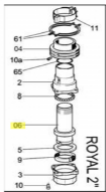

irripart **24**

SIME Inner body (10447)

48,00 €

* Preise inkl. gesetzlicher MwSt. zzgl. Versandkosten

Marke: SIME

Bestell-Nr.: 99074401

SIME Inner body

passend für:
SIME Wing