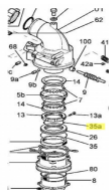

irripart24

SIME OR (30947)

1,64 €

* Preise inkl. gesetzlicher MwSt. zzgl. Versandkosten

Marke: SIME

Bestell-Nr.: 99074903

SIME OR

passend für:
SIME Climber