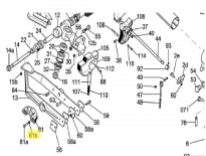

irripart **24**

SIME Grower Spring Washers (30557)

0,44 €

* Preise inkl. gesetzlicher MwSt. zzgl. Versandkosten

Marke: SIME

Bestell-Nr.: 99075503

SIME Grower Spring Washers

passend für: