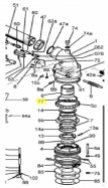

## SIME Jet lever Guide (10367)

21,80 €

\* Preise inkl. gesetzlicher MwSt. zzgl. Versandkosten

Marke: SIME

Bestell-Nr.: 99076301