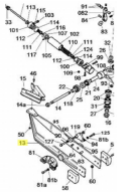

irripart 24

SIME Feed arm (10467)

138,00 €

* Preise inkl. gesetzlicher MwSt. zzgl. Versandkosten

Marke: SIME

Bestell-Nr.: 99076401

SIME Feed arm

passend für:

SIME Master
SIME Lancer

Sime Ersatzteilsuche leicht gemacht!

So geht's:

1. Öffnen Sie die Gesamt-Ersatzteilzeichnung von SIME. Die PDF-Datei finden Sie unter [□Dokumente \(1\)](#)"
2. Suchen Sie die gewünschten Ersatzteile aus der Zeichnung raus.
3. Geben Sie die Original SIME-Ersatzteilnummer in unser Suchfeld ein.
4. Klicken Sie auf Suche
5. Der gewünschte Ersatzteil wird Ihnen nun angezeigt.