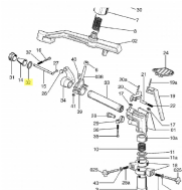

irripart 24

SIME Mouthpiece Gasket (30567)

0,60 €

* Preise inkl. gesetzlicher MwSt. zzgl. Versandkosten

Marke: SIME

Bestell-Nr.: 99076503

SIME Mouthpiece Gasket

passend für: