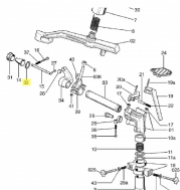

irripart 24

SIME Mouthpiece Gasket (30567)

0,60 €

* Preise inkl. gesetzlicher MwSt. zzgl. Versandkosten

Marke: SIME

Bestell-Nr.: 99076503

SIME Mouthpiece Gasket

passend für:

SIME Sektorregner
SIME Synkro
SIME Skipper

Sime Ersatzteilsuche leicht gemacht!

So geht's:

1. Öffnen Sie die Gesamt-Ersatzteilzeichnung von SIME. Die PDF-Datei finden Sie unter [□Dokumente (1)](#)"
2. Suchen Sie die gewünschten Ersatzteile aus der Zeichnung raus.
3. Geben Sie die Original SIME-Ersatzteilnummer in unser Suchfeld ein.
4. Klicken Sie auf Suche
5. Der gewünschte Ersatzteil wird Ihnen nun angezeigt.

Falls Sie einen Ersatzteil nicht finden, können Sie diesen gerne bei uns anfragen!

Wer ist SIME?

Die Firma SIME gehört zu den führenden Herstellern von Großflächenregnern und Sprinkler. Der italienische Hersteller produziert seit 1950 Regner und Sprinkler in allen Größen und Formen.

Warum Sie einen SIME Regner kaufen sollten:

Die ausgezeichnete Qualität bzw. gute Verarbeitung, sowie eine umfangreiche Funktionsausstattung sprechen für sich. Die Einstellmöglichkeiten dieser Regner sind unübertroffen! Wir sind zu 100% von dieser Marke überzeugt und haben SIME deshalb in unser Sortiment aufgenommen.

SIME Mouthpiece Gasket

passend für:

SIME Sektorregner
SIME Synkro
SIME Skipper

Sime Ersatzteilsuche leicht gemacht!

So geht's:

1. Öffnen Sie die Gesamt-Ersatzteilzeichnung von SIME. Die PDF-Datei finden Sie unter [□Dokumente (1)](#)"
2. Suchen Sie die gewünschten Ersatzteile aus der Zeichnung raus.
3. Geben Sie die Original SIME-Ersatzteilnummer in unser Suchfeld ein.
4. Klicken Sie auf Suche
5. Der gewünschte Ersatzteil wird Ihnen nun angezeigt.

Falls Sie einen Ersatzteil nicht finden, können Sie diesen gerne bei uns anfragen!

Wer ist SIME?

Die Firma SIME gehört zu den führenden Herstellern von Großflächenregnern und Sprinkler. Der italienische Hersteller produziert seit 1950 Regner und Sprinkler in allen