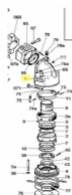

irripart 24

SIME Connection Elbow complete (10577)

267,69 €

* Preise inkl. gesetzlicher MwSt. zzgl. Versandkosten

Marke: SIME

Bestell-Nr.: 99077501

SIME Connection Elbow complete

passend für:
SIME Master

Sime Ersatzteilsuche leicht gemacht!

So geht's:

1. Öffnen Sie die Gesamt-Ersatzteilzeichnung von SIME. Die PDF-Datei finden Sie unter [□Dokumente \(1\)](#)"
2. Suchen Sie die gewünschten Ersatzteile aus der Zeichnung raus.
3. Geben Sie die Original SIME-Ersatzteilnummer in unser Suchfeld ein.
4. Klicken Sie auf Suche
5. Der gewünschte Ersatzteil wird Ihnen nun angezeigt.