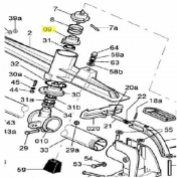

## SIME Complete ring (10187)

**23,70 €**

\* Preise inkl. gesetzlicher MwSt. zzgl. Versandkosten

Marke: SIME

Bestell-Nr.: 99078101