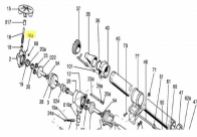

irripart 24

SIME Catch grain (30187)

0,48 €

* Preise inkl. gesetzlicher MwSt. zzgl. Versandkosten

Marke: SIME
Bestell-Nr.: 99078103

SIME Catch grain

passend für:
SIME Climber
SIME Skipper
SIME Klicker

Sime Ersatzteilsuche leicht gemacht!

So geht's:

1. Öffnen Sie die Gesamt-Ersatzteilzeichnung von SIME. Die PDF-Datei finden Sie unter [□Dokumente (1)](#)"
2. Suchen Sie die gewünschten Ersatzteile aus der Zeichnung raus.
3. Geben Sie die Original SIME-Ersatzteilnummer in unser Suchfeld ein.
4. Klicken Sie auf Suche
5. Der gewünschte Ersatzteil wird Ihnen nun angezeigt.

Falls Sie einen Ersatzteil nicht finden, können Sie diesen gerne bei uns anfragen!

Wer ist SIME?

Die Firma SIME gehört zu den führenden Herstellern von Großflächenregnern und Sprinkler. Der italienische Hersteller produziert seit 1950 Regner und Sprinkler in allen Größen und Formen.

Warum Sie einen SIME Regner kaufen sollten:

Die ausgezeichnete Qualität bzw. gute Verarbeitung, sowie eine umfangreiche Funktionsausstattung sprechen für sich. Die Einstellmöglichkeiten dieser Regner sind unübertroffen! Wir sind zu 100% von dieser Marke überzeugt und haben SIME deshalb in unser Sortiment aufgenommen.

SIME Catch grain

passend für:
SIME Climber
SIME Skipper
SIME Klicker

Sime Ersatzteilsuche leicht gemacht!

So geht's:

1. Öffnen Sie die Gesamt-Ersatzteilzeichnung von SIME. Die PDF-Datei finden Sie unter [□Dokumente (1)](#)"
2. Suchen Sie die gewünschten Ersatzteile aus der Zeichnung raus.
3. Geben Sie die Original SIME-Ersatzteilnummer in unser Suchfeld ein.
4. Klicken Sie auf Suche
5. Der gewünschte Ersatzteil wird Ihnen nun angezeigt.

Falls Sie einen Ersatzteil nicht finden, können Sie diesen gerne bei uns anfragen!

Wer ist SIME?

Die Firma SIME gehört zu den führenden Herstellern von Großflächenregnern und Sprinkler. Der italienische Hersteller produziert seit 1950 Regner und Sprinkler in allen