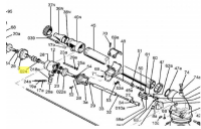

## SIME Pin (10287)

**24,30 €**

\* Preise inkl. gesetzlicher MwSt. zzgl. Versandkosten

Marke: SIME

Bestell-Nr.: 99078201