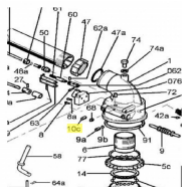

irripart **24**

SIME Grain 8 x14 Pcce (30118)

0,48 €

* Preise inkl. gesetzlicher MwSt. zzgl. Versandkosten

Marke: SIME

Bestell-Nr.: 99081103

SIME Grain 8 x14 Pcce

passend für:
SIME Gemini