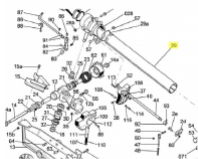

irripart **24**

SIME Launch Tube (20218)

43,35 €

* Preise inkl. gesetzlicher MwSt. zzgl. Versandkosten

Marke: SIME

Bestell-Nr.: 99081202

SIME Launch Tube

passend für:

SIME Royal

Sime Ersatzteilsuche leicht gemacht!

So geht's:

1. Öffnen Sie die Gesamt-Ersatzteilzeichnung von SIME. Die PDF-Datei finden Sie unter [□Dokumente (1)](#)"
2. Suchen Sie die gewünschten Ersatzteile aus der Zeichnung raus.
3. Geben Sie die Original SIME-Ersatzteilnummer in unser Suchfeld ein.
4. Klicken Sie auf Suche
5. Der gewünschte Ersatzteil wird Ihnen nun angezeigt.

Falls Sie einen Ersatzteil nicht finden, können Sie diesen gerne bei uns anfragen!

Wer ist SIME?

Die Firma SIME gehört zu den führenden Herstellern von Großflächenregnern und Sprinkler. Der italienische Hersteller produziert seit 1950 Regner und Sprinkler in allen Größen und Formen.

Warum Sie einen SIME Regner kaufen sollten:

Die ausgezeichnete Qualität bzw. gute Verarbeitung, sowie eine umfangreiche Funktionsausstattung sprechen für sich. Die Einstellmöglichkeiten dieser Regner sind unübertroffen! Wir sind zu 100% von dieser Marke überzeugt und haben SIME deshalb in unser Sortiment aufgenommen.

SIME Launch Tube

passend für:

SIME Royal

Sime Ersatzteilsuche leicht gemacht!

So geht's:

1. Öffnen Sie die Gesamt-Ersatzteilzeichnung von SIME. Die PDF-Datei finden Sie unter [□Dokumente (1)](#)"
2. Suchen Sie die gewünschten Ersatzteile aus der Zeichnung raus.
3. Geben Sie die Original SIME-Ersatzteilnummer in unser Suchfeld ein.
4. Klicken Sie auf Suche
5. Der gewünschte Ersatzteil wird Ihnen nun angezeigt.

Falls Sie einen Ersatzteil nicht finden, können Sie diesen gerne bei uns anfragen!

Wer ist SIME?

Die Firma SIME gehört zu den führenden Herstellern von Großflächenregnern und Sprinkler. Der italienische Hersteller produziert seit 1950 Regner und Sprinkler in allen Größen und Formen.

Warum Sie einen SIME Regner kaufen sollten:

Die ausgezeichnete Qualität bzw. gute Verarbeitung, sowie eine umfangreiche Funktionsausstattung sprechen für sich. Die Einstellmöglichkeiten dieser Regner sind unübertroffen! Wir sind zu 100% von dieser Marke überzeugt und haben SIME deshalb in unser Sortiment aufgenommen.