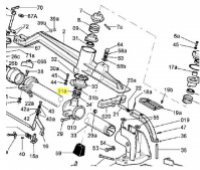

irripart24

SIME Seeger Fiss. ARM BEARINGS (30518)

1,48 €

* Preise inkl. gesetzlicher MwSt. zzgl. Versandkosten

Marke: SIME

Bestell-Nr.: 99081503

SIME Seeger Fiss. ARM BEARINGS

passend für:
SIME Ranger