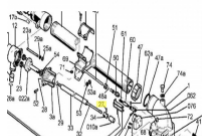

irripart 24

SIME SEALING ring lower than the support (30618)

5,20 €

* Preise inkl. gesetzlicher MwSt. zzgl. Versandkosten

Marke: SIME
Bestell-Nr.: 99081603

SIME SEALING ring lower than the support

passend für: