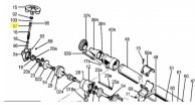

irripart 24

SIME Bearing (30028)

12,00 €

* Preise inkl. gesetzlicher MwSt. zzgl. Versandkosten

Marke: SIME

Bestell-Nr.: 99082003

SIME Bearing

passend für:
SIME Gemini