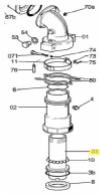

## SIME Inner body (10228)

**55,20 €**

\* Preise inkl. gesetzlicher MwSt. zzgl. Versandkosten

Marke: SIME

Bestell-Nr.: 99082201

### SIME Inner body