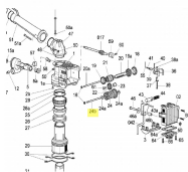

SIME Pin (20228)

4,40 €

* Preise inkl. gesetzlicher MwSt. zzgl. Versandkosten

Marke: SIME

Bestell-Nr.: 99082202

SIME Pin

passend für:
SIME Luxor

Sime Ersatzteilsuche leicht gemacht!