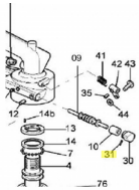

irripart 24

SIME 3x16 Elastic Plug (30228)

0,15 €

* Preise inkl. gesetzlicher MwSt. zzgl. Versandkosten

Marke: SIME

Bestell-Nr.: 99082203

SIME 3x16 Elastic Plug

passend für:
SIME Skipper