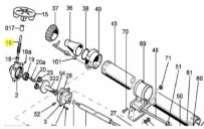

irripart **24**

SIME Fast (30628)

18,15 €

* Preise inkl. gesetzlicher MwSt. zzgl. Versandkosten

Marke: SIME

Bestell-Nr.: 99082603

SIME Fast

passend für:
SIME Climber
SIME Skipper