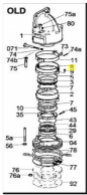

irripart 24

SIME Pin INV. Full (10538)

21,60 €

* Preise inkl. gesetzlicher MwSt. zzgl. Versandkosten

Marke: SIME

Bestell-Nr.: 99083501

SIME Pin INV. Full

passend für:
SIME Kronos