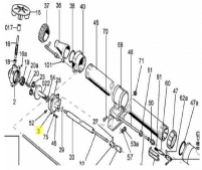

## SIME Head cover (30738)

13,80 €

\* Preise inkl. gesetzlicher MwSt. zzgl. Versandkosten

Marke: SIME

Bestell-Nr.: 99083703