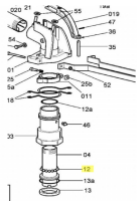

irripart **24**

SIME Thrust balls (30048)

0,36 €

* Preise inkl. gesetzlicher MwSt. zzgl. Versandkosten

Marke: SIME
Bestell-Nr.: 99084003

SIME Thrust balls

passend für:

SIME Synkro
SIME Quasar
SIME Konkord
SIME Ranger
SIME Royal
SIME Master

Sime Ersatzteilsuche leicht gemacht!

So geht's:

1. Öffnen Sie die Gesamt-Ersatzteilzeichnung von SIME. Die PDF-Datei finden Sie unter [□Dokumente (1)](#)"
2. Suchen Sie die gewünschten Ersatzteile aus der Zeichnung raus.
3. Geben Sie die Original SIME-Ersatzteilnummer in unser Suchfeld ein.
4. Klicken Sie auf Suche
5. Der gewünschte Ersatzteil wird Ihnen nun angezeigt.

Falls Sie einen Ersatzteil nicht finden, können Sie diesen gerne bei uns anfragen!

Wer ist SIME?

Die Firma SIME gehört zu den führenden Herstellern von Großflächenregnern und Sprinkler. Der italienische Hersteller produziert seit 1950 Regner und Sprinkler in allen Größen und Formen.

Warum Sie einen SIME Regner kaufen sollten:

Die ausgezeichnete Qualität bzw. gute Verarbeitung, sowie eine umfangreiche Funktionsausstattung sprechen für sich. Die Einstellmöglichkeiten dieser Regner sind unübertroffen! Wir sind zu 100% von dieser Marke überzeugt und haben SIME deshalb in unser Sortiment aufgenommen.

SIME Thrust balls

passend für:

SIME Synkro
SIME Quasar
SIME Konkord
SIME Ranger
SIME Royal
SIME Master

Sime Ersatzteilsuche leicht gemacht!

So geht's:

1. Öffnen Sie die Gesamt-Ersatzteilzeichnung von SIME. Die PDF-Datei finden Sie unter [□Dokumente (1)](#)"
2. Suchen Sie die gewünschten Ersatzteile aus der Zeichnung raus.
3. Geben Sie die Original SIME-Ersatzteilnummer in unser Suchfeld ein.
4. Klicken Sie auf Suche
5. Der gewünschte Ersatzteil wird Ihnen nun angezeigt.