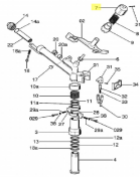

irripart 24

SIME Hat (30348)

4,40 €

* Preise inkl. gesetzlicher MwSt. zzgl. Versandkosten

Marke: SIME

Bestell-Nr.: 99084303

SIME Hat

passend für:

SIME Sektorregner
SIME Kreisregner

Sime Ersatzteilsuche leicht gemacht!

So geht's:

1. Öffnen Sie die Gesamt-Ersatzteilzeichnung von SIME. Die PDF-Datei finden Sie unter [□Dokumente (1)](#)"
2. Suchen Sie die gewünschten Ersatzteile aus der Zeichnung raus.
3. Geben Sie die Original SIME-Ersatzteilnummer in unser Suchfeld ein.
4. Klicken Sie auf Suche
5. Der gewünschte Ersatzteil wird Ihnen nun angezeigt.

Falls Sie einen Ersatzteil nicht finden, können Sie diesen gerne bei uns anfragen!

Wer ist SIME?

Die Firma SIME gehört zu den führenden Herstellern von Großflächenregnern und Sprinkler. Der italienische Hersteller produziert seit 1950 Regner und Sprinkler in allen Größen und Formen.

Warum Sie einen SIME Regner kaufen sollten:

Die ausgezeichnete Qualität bzw. gute Verarbeitung, sowie eine umfangreiche Funktionsausstattung sprechen für sich. Die Einstellmöglichkeiten dieser Regner sind unübertroffen! Wir sind zu 100% von dieser Marke überzeugt und haben SIME deshalb in unser Sortiment aufgenommen.

SIME Hat

passend für:

SIME Sektorregner
SIME Kreisregner

Sime Ersatzteilsuche leicht gemacht!

So geht's:

1. Öffnen Sie die Gesamt-Ersatzteilzeichnung von SIME. Die PDF-Datei finden Sie unter [□Dokumente (1)](#)"
2. Suchen Sie die gewünschten Ersatzteile aus der Zeichnung raus.
3. Geben Sie die Original SIME-Ersatzteilnummer in unser Suchfeld ein.
4. Klicken Sie auf Suche
5. Der gewünschte Ersatzteil wird Ihnen nun angezeigt.

Falls Sie einen Ersatzteil nicht finden, können Sie diesen gerne bei uns anfragen!

Wer ist SIME?

Die Firma SIME gehört zu den führenden Herstellern von Großflächenregnern und Sprinkler. Der italienische Hersteller produziert seit 1950 Regner und Sprinkler in allen Größen und Formen.

Warum Sie einen SIME Regner kaufen sollten: