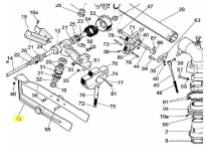

irripart **24**

SIME Feed arm (10448)

122,18 €

* Preise inkl. gesetzlicher MwSt. zzgl. Versandkosten

Marke: SIME

Bestell-Nr.: 99084401

SIME Feed arm

passend für:
SIME Wing