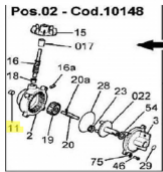

irripart **24**

SIME Bushing (30748)

1,56 €

* Preise inkl. gesetzlicher MwSt. zzgl. Versandkosten

Marke: SIME

Bestell-Nr.: 99084703

SIME Bushing

passend für: