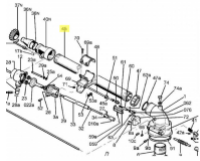

irripart 24

SIME Tube (20158)

56,40 €

* Preise inkl. gesetzlicher MwSt. zzgl. Versandkosten

Marke: SIME

Bestell-Nr.: 99085102

SIME Tube

passend für:
SIME Gemini